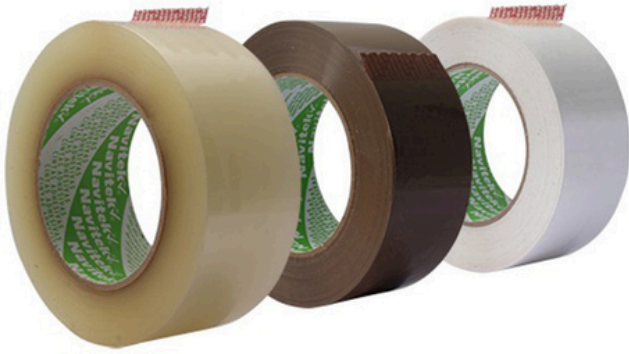

- CAJA DE PIZZA
- CAJA DE ARCHIVO
- CAJA ESTANDAR (CHICA, MEDIANA, GRANDE)
- CAJA HUEVO
- CAJA ECOMMERCE

CONSULTA MODELOS Y MEDIDAS CON TU ASESOR

LAMINA DE CARTÓN

Hoja de Carton Corrugado a medida, con o sin rayados, en todas las resistencias.

Color de Papel: KRAFT, BLANCO

Flautas: C, B, E, F, BC

SOLICITA UNA COTIZACIÓN A TU ASESOR

EMBALAJE

CINTAS PARA EMPAQUE

Cinta para empaque, en diversas calidad, colores, y formatos, ideal para el sellado de tus cajas de corrugado.

Calidad: Uso industrial o Comercial

Impresión: Con o Sin Impresión

Tipo: Transparente, Papel, blanca, canela

SOLICITA UNA COTIZACIÓN A TU ASESOR

PELICULA ESTIRABLE

Película Estirable para para empaque de productos, artículos terminados, puede ser usado para paletizar tarimas y embalar.

RAFIA

Rafia ecológica diversos calibres y colores

Calibres: 2, 3 y 8

SOLICITA UNA COTIZACIÓN A TU ASESOR

RELLENO PARA EMPAQUE

Relleno para empaque de polietileno y poliuretano ideal para rellenar espacios vacíos en cajas de empaque y embalaje. Protege los productos de daños causados en el traslado en paquetería, mensajería y envíos e-commerce.